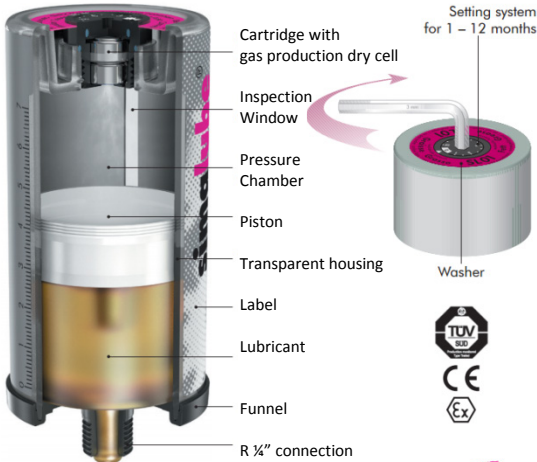

## Polyrex Options

15ml (SL22-15)  
ID: 149379

30ml (SL22-30)  
ID: 149381

60ml (SL22-60)  
ID: 149341

125ml (SL22-125)  
ID: 149391

250ml (SL22-250)

## Reducing Nipples

UNF 1/4 (28 UNF)  
290.1121  
ID: 155134

1/8 NPT  
290.1020  
ID: 155135